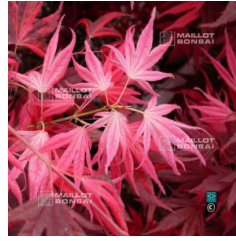

réf. : 11936
SIEBOLDIANUM SEKI NO KEGON
à partir de 38,00 €

réf. : 11919
STRAWBERRY SPRING
à partir de 45,00 €

réf. : 12188

STRAWBERRY SPRING TAILLE BABY

à partir de 55,00 €

réf. : 11941

TAIMIN NISHIKI

à partir de 55,00 €