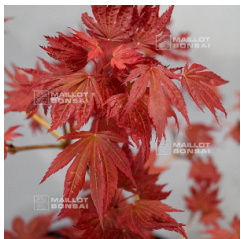

réf. : 11920
PASTEL
à partir de 45,00 €

réf. : 11971
PERIDOT FLAME
à partir de 45,00 €

réf. : 11948
PURPLE CURL
à partir de 45,00 €

réf. : 11972
PURPLE CURL
à partir de 45,00 €

réf. : 10346
RAINBOW
à partir de 45,00 €

réf. : 11936
SIEBOLDIANUM SEKI NO KEGON
à partir de 38,00 €

réf. : 11919
STRAWBERRY SPRING
à partir de 45,00 €

réf. : 12188

STRAWBERRY SPRING TAILLE BABY

à partir de 55,00 €

réf. : 11941

TAIMIN NISHIKI

à partir de 55,00 €