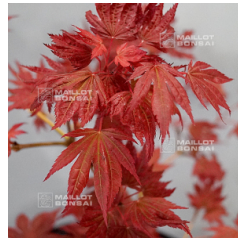

réf. : 11948
PURPLE CURL
à partir de 45,00 €