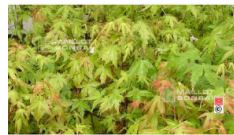

réf. : 126

ACER PALMATUM EN GODET LOT DE 10 PLANTS

31,50 €