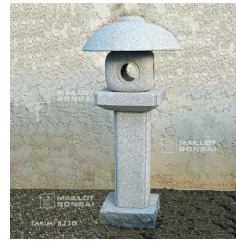

réf. : 9376

LANTERNE GRANITE "NISHINOYA" 150 CM

930,00 €

réf. : 8270

LANTERNE GRANITE "TAKIMI" 120 CM Ø 55 CM

640,00 €

réf. : 9524

LANTERNE GRANITE "YOSHINO GATA" 120 CM