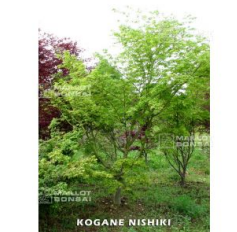

GRAINES D'ACER MATSUMURAE INAZUMA

6,00 €

réf. : 10583
GRAINES D'ACER MATSUMURAE KAGA KUJAKU 6,00 €

réf. : 26
GRAINES D'ACER MATSUMURAE MATSUKAZE 6,00 €

réf. : 10086
GRAINES D'ACER MATSUMURAE MEOTO 6,00 €

réf. : 10564
GRAINES D'ACER PALMATUM AKI TSUMAGAKI 6,00 €

réf. : 37
GRAINES D'ACER PALMATUM ARAKAWA 60 GRAINES 8,00 €

réf. : 10081
GRAINES D'ACER PALMATUM GENSHU YAMA MOMIJI 6,00 €

réf. : 10575
GRAINES D'ACER PALMATUM HASHIO 6,00 €

réf. : 27
GRAINES D'ACER PALMATUM KOGANE NISHIKI 6,00 €

réf. : 61
GRAINES D'ACER PALMATUM MATSUMURAE 6,00 €

réf. : 10597
GRAINES D'ACER PALMATUM MIKAWA YATSUBUSA 8,00 €

réf. : 12388

GRAINES D'ACER PALMATUM MOONRISE

8,00 €

réf. : 60

GRAINES D'ACER PALMATUM TANA

6,00 €