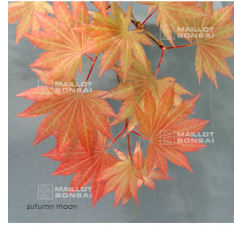

réf. : 330
EZO NO O MOMIJI

à partir de 26,50 €