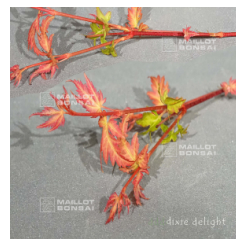

réf. : 11695

DIXIE DELIGHT

à partir de 26,50 €