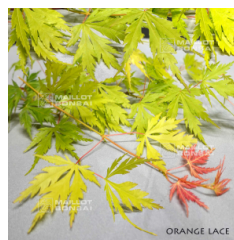

à partir de 26,50 €

réf. : 614

LACINIATUM PURPUREUM

à partir de 26,50 €

réf. : 619

LIONHEART

à partir de 26,50 €

réf. : 625