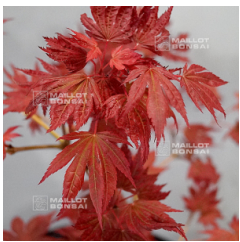

réf. : 1185
PEVE STARFISH ®

à partir de 26,50 €

réf. : 812
PHOENIX

à partir de 26,50 €

réf. : 813
PINE BARK

à partir de 26,50 €

réf. : 11948
PURPLE CURL

à partir de 45,00 €