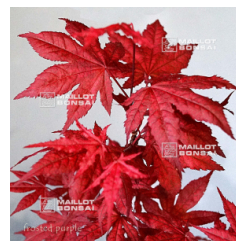

à partir de 35,00 €

réf. : 342

FIREGLOW

à partir de 26,50 €

réf. : 11940

FROSTED PURPLE

à partir de 38,00 €

réf. : 347