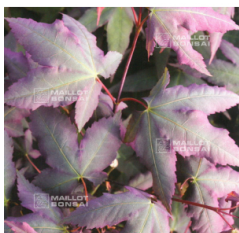

réf. : 10345
MYSTIC JEWEL

réf. : 10346
RAINBOW

à partir de 26,50 €