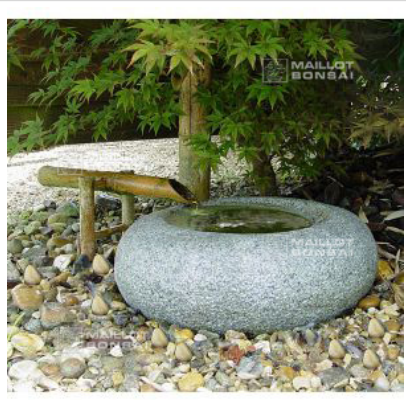

## Tetsu bachi bassin granite ø 30 cm

Tetsu bachi water basin

ref. 4738

**125,00€**

**Produit encombrant**  
supplément de port de 20.00€

[+] Voir sur le site

### Description

Accessoire de jardin japonais en granite véritable, diamètre 30 cm. Hauteur 18 centimètres, poids approximatif 20 kilos.

Trou central de : Ø 160 mm \* 60 mm de profondeur. Vous pouvez acheter cette louche de bambou.

Vendu sans la louche de bambou.

*Nos éléments de jardin (bassins, lanternes en granite, pierres et pas japonais) sont généralement stockés en extérieur. En effet la patine et l'aspect ancien ainsi obtenu (lichens et mousses) apportent un caractère supplémentaire d'authenticité généralement très apprécié dans l'art du jardin japonais traditionnel.*