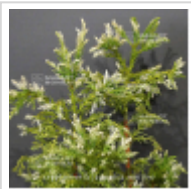

### Description

Hauteur de l'arbre seul : 350 mm. Envergure de branche de : 200 mm. Variété encore rare mejiro compacte idéale pour la formation de bonsaï. Dimensions de la poterie plastique de : Ø 180 mm hauteur 140 mm de contenance 3 litres. Feuillage vert avec des extrémité de branches blanc pur du plus bel effet devenant vert foncé en fin période hivernale avec l'arrivée du froid. Durant l'été aussi les jeunes pousses se teintent de blanc crème. Issu de bouture pas de traces de greffage. Si vous souhaitez la planter au jardin en pleine terre ou en pot son port est compact et sa taille adulte avoisine les 120 cm. Cette variété fait partie des très nombreuses espèces ré introduites du Japon par Guy Maillot lors de ses nombreux voyages durant 35 années de passion du végétal.