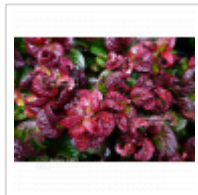

## Leucothoe axilaris curly red ®

› Plants de pépinière

ref. 11433

**13,30€**

[+] Voir sur le site

### Description

Feuillage vert cuivré de printemps vert en été avec jeunes pousses rouges vif puis passera par des colorations d'automne rouges avec l'arrivée des premiers froids.

Touffe forte Livrée en conteneur plastique de Ø 17 cm par 15 de hauteur. Hauteur de la plante à la livraison +/- 25\*25 cm.

Description : Arbuste ramifié atteignant environ 50 centimètres à sa taille adulte.

Feuillage de + 3 cm de longueur, crispé, gaufré brillant et persistant. Petites fleurs discrètes en fin de printemps. Cette espèce peut être utilisée en potée, ou massif également en jardins japonais.