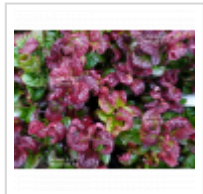

## Leucothoe axilaris curly red ®

› Plants de pépinière

ref. 11433

**13,30€**

[+] Voir sur le site

### Description

Feuillage vert cuivré de printemps vert en été avec jeunes pousses rouges vif puis passera par des colorations d'automne rouges avec l'arrivée des premiers froids.

Touffe forte Livrée en conteneur plastique de Ø 17 cm par 15 de hauteur. Hauteur de la plante à la livraison +/- 25\*25 cm.

Description : Arbuste ramifié atteignant environ 50 centimètres à sa taille adulte.

Feuillage de + 3 cm de longueur, crispé, gaufré brillant et persistant. Petites fleurs discrètes en fin de printemps. Cette espèce peut être utilisée en potée, ou massif également en jardins japonais.