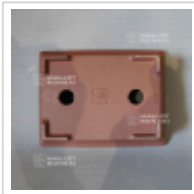

### Description

Dimensions extérieures: 150\*115\*40 mm.

Dimensions intérieures : 125\*90\*25 mm. Coloris brun foncé. Voici des pots, mais pas n'importe quels pots. Bonne qualité, nombreux orifices de drainages, grès non gélif, cuisson à haute température. Fabrication artisanale et soignée a Yixing en Chine.