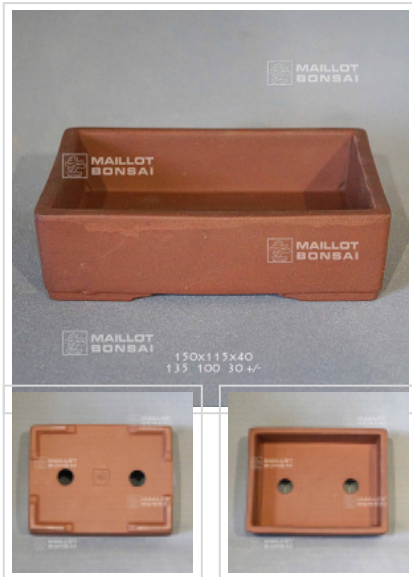

MAILOT BONSAI

Poterie rectangulaire 11273

› Poteries

ref. 11273

18,00€

[\[+\] Voir sur le site](#)

Description

Dimensions extérieures: 150*115*40 mm.

Dimensions intérieures : 135*100*30 mm. Coloris brun foncé. Voici des pots, mais pas n'importe quels pots. Bonne qualité, nombreux orifices de drainages, grès non gélif, cuisson à haute température. Fabrication artisanale et soignée a Yixing en Chine.