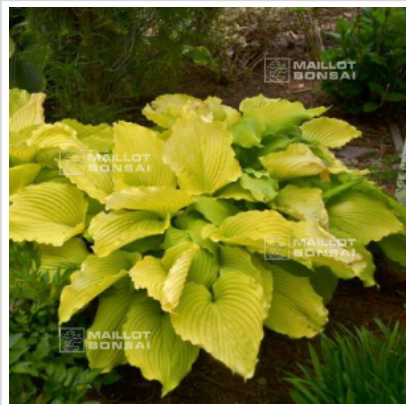

Hosta coast to coast

Hosta coast to coast

ref. 11043

12,00€

[+] Voir sur le site

Description

Issue d'une hybridation de Hosta Manhattan et Hosta Golden gate.

Hauteur : +- 70/80 cm.

Largeur : +- 120/150 cm.

Impressionnante de par sa grande taille à maturité.

Dimensions des feuilles : +- 33x25 cm.

Les feuilles sont jaunes, en forme de cœur, et leurs bordures sont ondulées. La couleur de la feuille devient jaune doré au fur et à mesure que la saison avance, du plus bel effet.

Les fleurs sont de couleur lavande clair et apparaissent en été.

Gros rhizome livré en conteneur plastique de 1 litre.