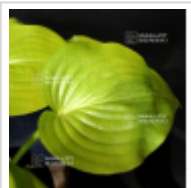

Hosta appletini

› Hostas

ref. 11034

12,00€

[+] Voir sur le site

Description

Issue d'une hybridation des hostas Blue Dimples et Shinning tot.

Cette variété d'hosta est miniature.

Hauteur : +- 10/20 cm.

Largeur : +- 30/35 cm.

Dimensions de la feuille : 9x5 cm.

Feuilles brillantes de couleur vert-jaune tout en fin de printemps qui deviennent vertes pomme durant l'été.

Fleurs de taille moyenne, couleur mauve/lilas. Floraison en Juillet/Août.