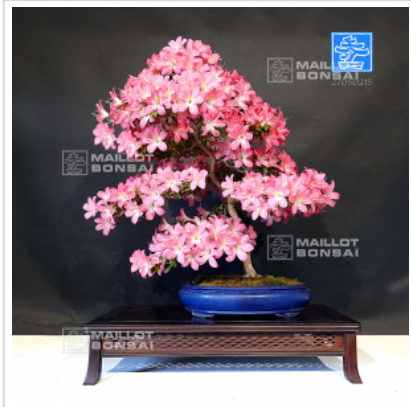

MAILLOT BONSAI

Rhododendron 270502125

Satsuki asuka no homare

ref. 11029 

1.160,00€

Produit encombrant
supplément de port de 12.00€

[+] Voir sur le site

Description

Hauteur de l'arbre seul : 620 mm. Largeur de branche : 600 mm. Poterie émaillée bleu de : 370*290*80 mm. Style moyogi. Nébari de +-100 mm tronc de +- 25 mm de diamètre. Plateaux formés et ramifiés. Variété asuka no homare à fleurs rose au coeur blanc. Ne présente pas de fortes plaies de tailles ou de traces de fils. Rare, cette variété a toujours du succès au Japon car ses fleurs ne sont pas trop grosses. De culture facile, demande la pleine lumière, et une bonne fertilisation après floraison ainsi qu'une taillé sévère. Issu des pépinières de Kobayashi de Kanuma. Photographié en avril 2021 et en fleurs en juin 2021. Vendu sans sa tablette.

Pensez a notre livre complet sur les azalées.

Plateaux formés et ramifiés autour d'une structure équilibrée par l'élégante forme inclinée du tronc apportant une légèreté à l'ensemble (voir photos en feuilles). Variété à fleurs roses au cœur blanc lamellées de taches roses tyrien plus foncées ajoutant une note éclatante à l'ensemble. Un superbe Satsuki.