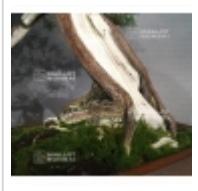

Juniperus chinensis ref: 90901721

Juniperus chinensis itoigawa

ref. 10108

4.830,00€

[+] Voir sur le site

Description

Hauteur de l'arbre seul : 670 mm. Largeur de branches 830 mm. Poterie non émaillée artisanale ancienne de qualité, âgée d'environ une centaine d'années de : 430*285*120 mm. Style shakan. Genévrier avec des plateaux gracieux un large shari sur son tronc et des jins. Variété itoigawa aux écailles fines bien vertes particulièrement vigoureuse et parfaitement adaptée à la culture en bonsaï, ne perd que très peu de feuillage en début d'été contrairement au juniperus chinensis type. Ecorce formée car ce sujet est âgé de plus de 50 ans. Aucune fortes blessures de fils ni de tailles. Issu des pépinières de Maître Murakawa. Bonsaï véritable avec jin et shari d'origine à ne pas confondre avec les tanuki. Admirez le shari de toute beauté caractère unique de ce bonsaï.

Complètement reformé en février 2019 par maître Tomoya Nishikawa, travaux de taille et pose de fils de cuivre.

Le blanchiment au produit à jin des bois morts légèrement teinté avec du charbon de bois donnera un coloris cendré du plus bel effet.