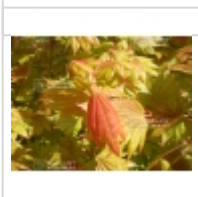

Moonrise

Acer shirasawanum moonrise ® variété protégée

ref. 9342

1.5 litres	26,50€
10 litres	115,00€
3 litres	32,00€
4 litres	38,00€
7.5 litres	72,00€

[+] [Voir sur le site](#)

Description

Feuillage de printemps rose saumon orangé, devenant vert jaune en été avec de nouvelles pousses rouges et orange cuivre rouge en automne. Superbe aussi bien en feuillage de printemps que lors de ses colorations d'automne. Cette variété préférera une exposition mi ombragée en après midi. Variété encore rare en culture importée des USA de la collection de BUCHHOLZ nurserie. ® variété protégée.

Fiche technique

<i>Espèce</i>	Acer shirasawanum
<i>Variété</i>	Acer shirasawanum moonrise ® variété protégée
<i>Couleur des feuilles</i>	Orangées
<i>Forme des feuilles</i>	Pour bonsai
<i>Hauteur adulte</i>	Inférieur à 2 mètres
<i>Port</i>	Naturel
<i>Exposition</i>	Soleil