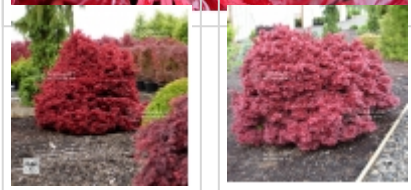

Shaina

› Erables japonais › Acer palmatum

ref. 912

1.5 litres	26,50€
14 litres	85,00€
3 litres	32,00€
4 litres	38,00€

[+] [Voir sur le site](#)

Description

Feuillage de printemps rouge orangé brillant devenant en été brun violacé avec de nouvelles pousses rouge vif puis rouge orangé en automne.

Fiche technique

<i>Espèce</i>	Acer palmatum
<i>Variété</i>	Shaina
<i>Couleur des feuilles</i>	Pourpres
<i>Forme des feuilles</i>	Laciniées
<i>Hauteur adulte</i>	Inférieur à 2 mètres
<i>Port</i>	Semi-étalé
<i>Exposition</i>	Soleil