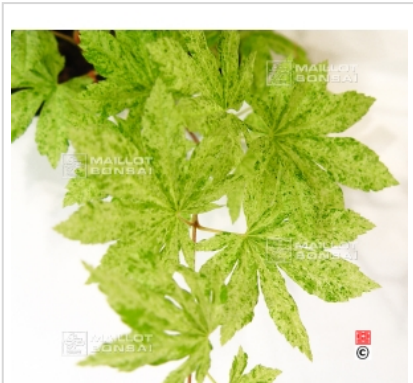

Acer sieboldianum kumoi nishiki

Acer sieboldianum kumoi nishiki

ref. 9093

1.5 litres	26,50€
12 litres	115,00€
20 litres	125,00€
3 litres	38,00€

[+] [Voir sur le site](#)

Description

Feuillage panaché vert rose et blanc au printemps devenant vert foncé marbré de crème durant l'été. Très belle panachure originale, croissance rapide. Variété récente introduite en Europe par Guy Maillot. Coloration automnale orangé jaune.

Fiche technique

<i>Espèce</i>	Erables japonais
<i>Variété</i>	Acer sieboldianum kumoi nishiki
<i>Couleur des feuilles</i>	Panachées
<i>Forme des feuilles</i>	Palmées
<i>Hauteur adulte</i>	Entre 2 et 4 mètres
<i>Port</i>	Naturel
<i>Exposition</i>	Soleil