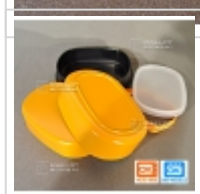

Boite bento original collection orange b131 600ml

› Bento / lunchbox

ref. 8902

15,00€

[\[+\] Show on the website](#)

Description

Description :

Boite bento arrondie simple, moderne et élégante pour votre déjeuner sur votre lieu de travail ou en promenade.

Couleur orange brillant tendance pour cette boîte à 2 niveaux colorés.
La Boite est accompagnée d'un élastique de couleur assorti.

Caractéristiques :

Boite bento 2 compartiments,

Niveau supérieur équipé d'un couvercle hermétique,

Couleur : orange

Volume : 600ml (haut : 250ml / bas : 350ml),

Dimension : 98 x 138 x 75mm,

Accompagnée d'un élastique,

Passes au **lave-vaisselle** sans le couvercle supérieur de couleur et couvercle intérieur (transparent),