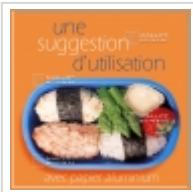

MAILLOT BONSAI

Boite bento original collection bleu b129 600ml

› Bento / lunchbox

ref. 8900

15,00€

[\[+\] Voir sur le site](#)

Description

Description :

Boite bento arrondie simple, moderne et élégante pour votre déjeuner sur votre lieu de travail ou en promenade.

La Boite est accompagnée d'un élastique de couleur assorti.

Caractéristiques :

Boite bento 2 compartiments,

Niveau supérieur équipé d'un couvercle hermétique,

Couleur : bleu

Volume : 600ml (haut : 250ml / bas : 350ml),

Dimension : 98 x 138 x 75mm,

Accompagnée d'un élastique,

Passé au **lave-vaisselle** sans le couvercle supérieur de couleur et couvercle intérieur (transparent),