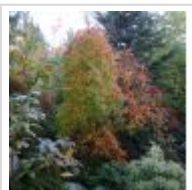

Ryu sei

› Erables japonais › Acer palmatum

ref. 868

1.5 litres	26,50€
14 litres	145,00€
3 litres	44,00€
4 litres	55,00€
5 litres	115,00€

[+] [Voir sur le site](#)

Description

Feuillage de printemps vert jaune devenant vert foncé en été puis orange et rouge en automne. Port naturellement très retombant. Souvent greffé sur tige pour profiter de son port en cascade. Appelé aussi millenium green en 2002 aux USA et a tort ryu sen .

Fiche technique

<i>Espèce</i>	Acer palmatum
<i>Variété</i>	Ryu sei
<i>Couleur des feuilles</i>	Vertes
<i>Forme des feuilles</i>	Palmées
<i>Hauteur adulte</i>	Inférieur à 2 mètres
<i>Port</i>	Semi-étalé
<i>Exposition</i>	Soleil