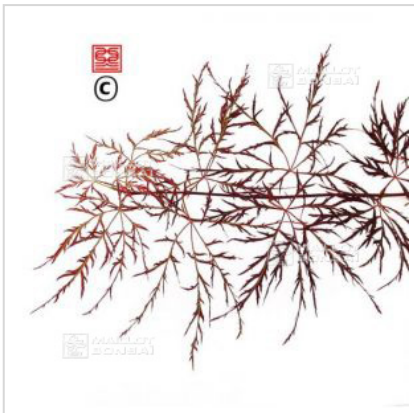

## Rilas red

› Erables japonais › Acer palmatum

ref. 849

1.5 litres	<b>26,50€</b>
3 litres	<b>32,00€</b>
4 litres	<b>38,00€</b>

[\[+\] Voir sur le site](#)

### Description

Feuillage lacinié pourpre violacé, devenant plus foncé durant l'été et rouge orangé en automne.

### Fiche technique

<i>Espèce</i>	Acer palmatum
<i>Variété</i>	Rilas red
<i>Couleur des feuilles</i>	Pourpres
<i>Forme des feuilles</i>	Laciniées
<i>Hauteur adulte</i>	
<i>Port</i>	Semi-étalé
<i>Exposition</i>	Soleil