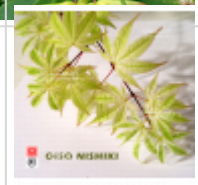

O iso nishiki

› Erables japonais › Acer amoenum

ref. 771

1.5 litres

26,50€

3 litres

55,00€

4 litres

65,00€

[\[+\] Voir sur le site](#)

Description

Feuillage de printemps vert jaune, en été vert éclaboussé de blanc en automne orangé jaune. La panachure n'apparaît que si la plante est cultivée en place ombragée. Unique en son genre ! Comme saupoudré de farine.