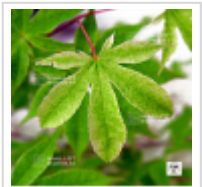

O iso nishiki

› Erables japonais › Acer amoenum

ref. 771

1.5 litres

26,50€

3 litres

55,00€

4 litres

65,00€

[\[+\] Voir sur le site](#)

Description

Feuillage de printemps vert jaune, en été vert éclaboussé de blanc en automne orangé jaune. La panachure n'apparaît que si la plante est cultivée en place ombragée. Unique en son genre ! Comme saupoudré de farine.

Fiche technique

<i>Espèce</i>	Acer amoenum
<i>Variété</i>	O iso nishiki
<i>Couleur des feuilles</i>	Panachées
<i>Forme des feuilles</i>	Palmées
<i>Hauteur adulte</i>	Inférieur à 2 mètres
<i>Port</i>	Naturel
<i>Exposition</i>	Ombre