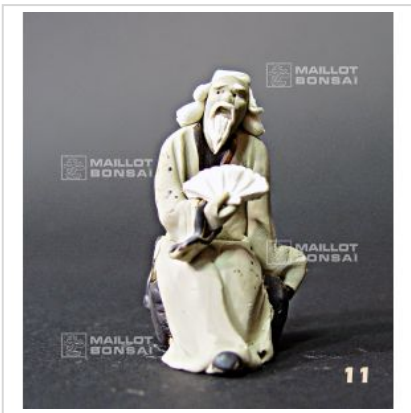

Epuisenon émaillé beige éventail 11

› Figurines › Figurines terre cuite

ref. 7243

[\[+\] Voir sur le site](#)

Description

Figurine terre cuite polychrome Hauteur: +-60 mm. Chaque modèle étant unique les postures de ces figurines peuvent être différentes de cette photo. Fabrication artisanale très soignée, chaque pièce est unique. Utilisée dans la composition des paysages miniatures "saikai" et en accompagnement avec les bonsaï.