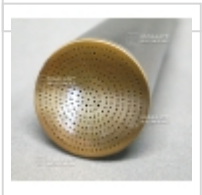

Pomme d'arrosoir ronde inox inclinée ø 35 mm

› Outils, fils, accessoires › Arrosage, arrosoirs. › Arrosoirs

ref. 7239

25,00€

[\[+\] Voir sur le site](#)

Description

Pour arrosoir 4 et 6 litres en inox. Dimension du jet 35 mm. Diamètre embouchure intérieure: 14 millimètres. Extérieure 16 mm. Corps inox et grille en cuivre jaune. **Jet très fin incliné.** Normalement ces pommes au jet en oblique s'utilisent tête vers le haut. « **La technique du laser permet une régularité et une précision de perçage qui donne à cette nouvelle pomme un jet et une douceur d'arrosage plus adaptée aux bonsaïs** ».