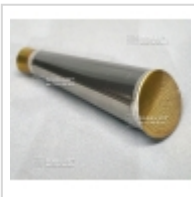

Pomme d'arrosoir ronde inox inclinée ø 35 mm

› Outils, fils, accessoires › Arrosage, arrosoirs. › Arrosoirs

ref. 7239

25,00€

[\[+\] Voir sur le site](#)

Description

Pour arrosoir 4 et 6 litres en inox. Dimension du jet 35 mm. Diamètre embouchure intérieure: 14 millimètres. Extérieure 16 mm. Corps inox et grille en cuivre jaune. **Jet très fin incliné.** Normalement ces pommes au jet en oblique s'utilisent tête vers le haut. « **La technique du laser permet une régularité et une précision de perçage qui donne à cette nouvelle pomme un jet et une douceur d'arrosage plus adaptée aux bonsaïs** ».