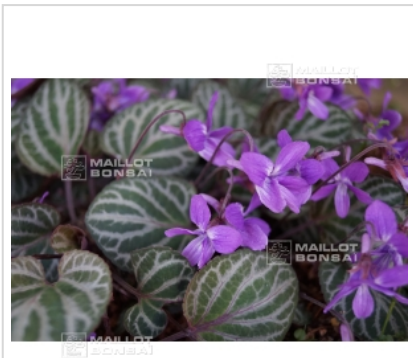

Violette de corée

Viola koreana

ref. 6911

5,00€

[\[+\] Voir sur le site](#)

Description

Viola koreana (Violette de Corée) famille de la violette commune Violaceae. Plante vivace aux feuilles vert foncé veiné de blanc gris du plus bel effet. Floraison printanière violette au cœur blanc. Pour usage en plante d'accompagnement, préfère une exposition mi ombragée. 1 plante livrée en godet plastique.