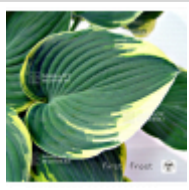

Hosta first frost

Giboshi first frost

ref. 6795

[\[+\] Voir sur le site](#)

Description

Feuilles lancéolées bleu vert au centre, marginées de jaune devenant vert foncé panaché de blanc.

La teinte jaune devenant vert bleuté en fin d'été.

Hauteur : 90 cm par +- 35 cm de largeur.

Feuilles de +- 18 cm de longueur et 12 de largeur.

Issu d'un croisement semis de halcyon 2003.

Floraison mauve de fin juillet à mi-août.

Gros rhizome livré en conteneur plastique de 1.5 litre.