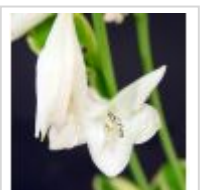

Hosta diana remembered

Giboshi diana remembered

ref. 6791

7,00€

[\[+\] Voir sur le site](#)

Description

Larges feuilles rondes blanc crème sur les bords avec un cœur vert clair brillant.

Panachure d'abord jaune au printemps pour devenir blanche l'été.

Floraison très parfumée à odeur de narcisse très agréable blanc rosé abondante début aout.

Hauteur : 35 cm par +- 80 cm de largeur.

Feuilles de +- 30 cm de longueur et 20 de largeur.

Issu d'un semis de hosta seventh heaven 1997.