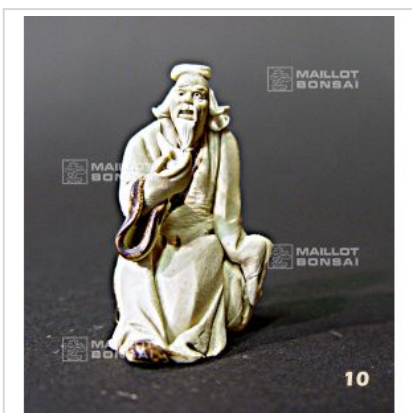

Epuisenon émaillé beige fumeur 10

› Figurines › Figurines terre cuite

ref. 6714

[\[+\] Voir sur le site](#)

Description

Figurine terre cuite polychrome Hauteur: +-60 mm. Chaque modèle étant unique les postures de ces figurines peuvent être différentes de cette photo. Fabrication artisanale très soignée, chaque pièce est unique. Utilisée dans la composition des paysages miniatures "saikai" et en accompagnement avec les bonsaï.