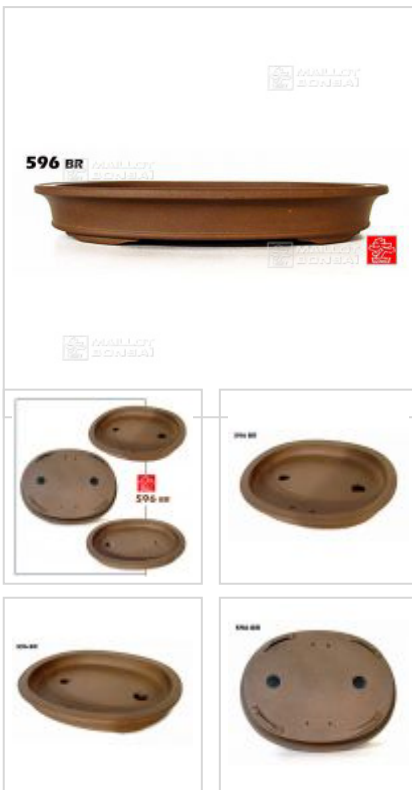

## Poterie ovale brune 465\*370 mm 596 big

› Poteries › Ovaies

ref. 6230

[\[+\] Voir sur le site](#)

### Description

Dimensions extérieures : 465\*370\*60 mm. Dimensions intérieures : 410\*320\*45 mm. Coloris brun non émaillé. Motif lacet en bas de façade. Fabrication artisanale de qualité en grés non gélif cuisson 1200 °.