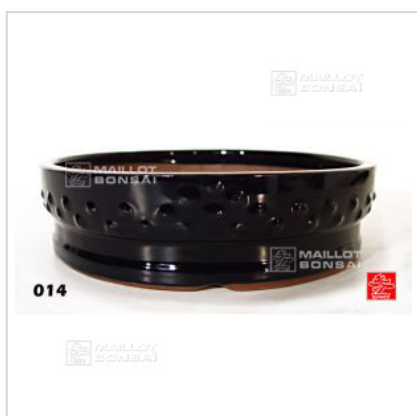

MAILLOT BONSAI

Pot rond à rivets bleu 235 mm. o14

› Poteries › Ronds

ref. 6145

25,00€

[\[+\] Voir sur le site](#)

Description

Dimensions extérieures: Ø 235*65 mm. Dimensions intérieures: Ø 210*50 mm.
Coloris : bleu marine.