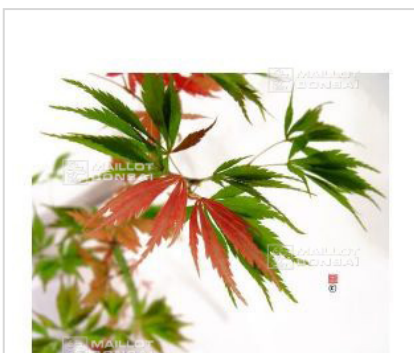

Hessei

› Erables japonais › Acer matsumurae

ref. 422

1.5 litres	26,50€
3 litres	32,00€
4 litres	38,00€

[+] [Voir sur le site](#)

Description

Feuillage brun rouge de printemps, vert foncé en été avec des jeunes pousses rouges et jaune puis rouge cramoisi l'automne venu.

Fiche technique

<i>Espèce</i>	Acer matsumurae
<i>Variété</i>	Hessei
<i>Couleur des feuilles</i>	Brunes
<i>Forme des feuilles</i>	Linéaires
<i>Hauteur adulte</i>	Supérieur à 4 mètres
<i>Port</i>	Naturel
<i>Exposition</i>	Ombre