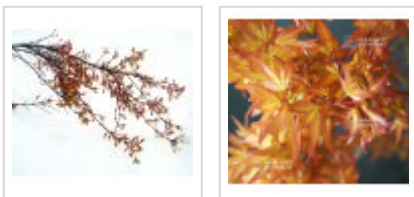

Beni hime

› Erables japonais › Acer palmatum

ref. 190

1.5 litres	35,00€
3 litres	38,00€
4 litres	45,00€

[+] [Voir sur le site](#)

Description

Feuillage rose cuivré au printemps, en été vert avec de nouvelles pousses roses, l'automne d'un splendide rouge. Petites feuilles 15/20 mm.

Cet érable a été mis en pot en 2024. Afin de préserver sa santé, nous vous recommandons de ne pas le repoter ni de manipuler ses racines avant mars 2025.

Fiche technique

<i>Espèce</i>	Acer palmatum
<i>Variété</i>	Beni hime
<i>Couleur des feuilles</i>	Roses
<i>Forme des feuilles</i>	Palmées
<i>Hauteur adulte</i>	Inférieur à 2 mètres
<i>Port</i>	Naturel
<i>Exposition</i>	Soleil