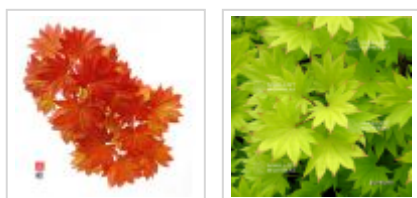

Aureum shirasawanum

› Erables japonais › Acer shirasawanum

ref. 169

1.5 litres	28,50€
10 litres	145,00€
3 litres	45,00€
4 litres	55,00€
7.5 litres	85,00€

[+] [Voir sur le site](#)

Description

Large feuille jaune citron aux nervures apparentes brun rose au printemps devenant vert en été et feu orangé rouge sur l'automne. La variété la plus lumineuse du genre acer. Croissance lente. Craint le plein soleil. ATTENTION du a la croissance lente de cette variété les plants vendus en pot de 1.5 l ne font que +- 15/25 cm de hauteur. Cette superbe variété peut atteindre en plus de 50 ans 6 a 8 mètres de hauteur. Un des plus vieux sujet en Europe se trouve dans la collection de Firma Esveld boskoop hollandaise.

Fiche technique

<i>Espèce</i>	Acer shirasawanum
<i>Variété</i>	Aureum shirasawanum
<i>Couleur des feuilles</i>	Jaunes
<i>Forme des feuilles</i>	Autre
<i>Hauteur adulte</i>	Supérieur à 4 mètres
<i>Port</i>	Naturel
<i>Exposition</i>	Mi-ombre