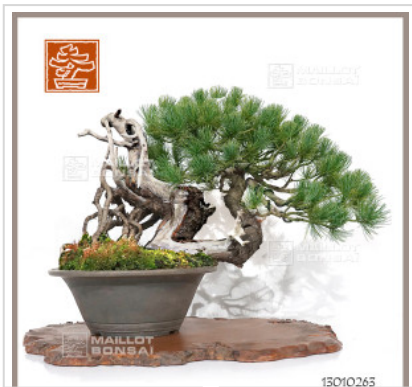

## Pinus pentaphylla ref:13010263

*Pinus pentaphylla*

ref. 12396

**3.460,00€**

**Produit encombrant**  
supplément de port de 12.00€

[\[+\] Voir sur le site](#)

### Description

*Cet arbre est unique en son genre, beaucoup d'émotion avec la finesse de ses bois morts et son aspect sinueux, son caractère de vécu. Issu de pépinières de Maître SHIINO Kentaro.*

Hauteur de l'arbre de : 360 mm largeur du branchage de : 560 mm.

Poterie non émaillée japonaise ancienne et artisanale de qualité de : 330\*125 mm. Petites aiguilles naturellement courtes et fines. Style neagari. Bonsaï âgé de plus de 80 ans avec son écorce parfaitement formée, issu de prélèvement yamadori il y a plus de 40 ans, bien ramifié avec bonne conicité du tronc.

Pas de traces de greffage car c'est un semis naturel, ni de fortes blessures de fils ou de fortes plaies de tailles. Tronc de : 75 mm au nebari superbe et régulier de :230 mm. Sujet de qualité pour collectionneur qui prendra le temps de le tailler régulièrement pour densifier ses plateaux. Admirez la beauté naturelle de chacun de ses jin et shari et la grâce de leurs courbes. Le tronc est perché sur un jeu de racines aériennes portant le shari très original.