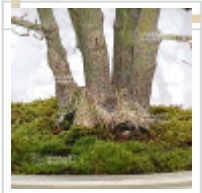

MAILLOT BONSAI

Acer palmatum ref : 13010266

Yama momiji

ref. 12393 

1.680,00€

Produit encombrant
supplément de port de 24.00€

[\[+\] Voir sur le site](#)

Description

Hauteur de l'arbre seul : 510 mm. Envergure de branche de : 610 mm.

Dimensions de la poterie de qualité : 460*350*50 mm.

Style kabudachi 5 troncs nommé go kan en japonais.

Pièce unique issue de semis de près de 40 ans, très belle écorce formée. Celui-ci présente un très beau nébari de +- 150 mm de largeur, des plateaux formés et ramifiés, une ramification harmonieuse portant un beau feuillage vert devenant rouge vif en automne. Aucune forte blessure de fils ou de tailles. Ø de tronc à la base +- 30-30-30-20-20 mm.

Originaire de l'une des pépinières de bonsaï les plus renommées du Japon Mr Ishiguro de Kawasaki.

Vendu sans tablette. Photo de janvier 2026.