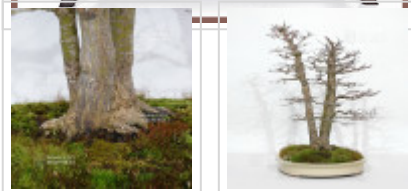

## Acer palmatum ref :13010265

Yama momiji

ref. 12392

**1.560,00€**

**Produit encombrant**  
supplément de port de 24.00€

[\[+\] Voir sur le site](#)

### Description

Hauteur de l'arbre : 600 mm. Largeur de 540 mm.

Poterie émaillée de : 460\*370\*55 mm.

Style kabudachi multi-troncs avec 3 troncs appelé en japonais: san kan.

Sujet âgé de plus de 35 ans, issu de semis avec ses plateaux formés et sa très belle écorce Ø de tronc +- 40-30-20 mm.

Nebari de +-160 mm. Demande du soleil au printemps et mi ombragé en été. Très bonne conicité de tronc pas de fortes plaies de tailles ou de traces de fils, très belle base racinaire.

Origine Pépinière de Maître Murakawa. Rempoté en terre akadama en mars 2024.