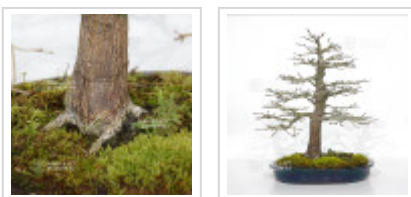

Vendu acer palmatum ref 13010264

Acer palmatum

ref. 12391

[\[+\] Voir sur le site](#)

Description

Hauteur de l'arbre seul de: 480 mm largeur du branchage de : 450 mm. Poterie japonaise émaillée bleu foncé de :400*320*65 mm.

Style moyogi. Feuillage de printemps vert rosé, puis vert en été et très belles teintes jaune rouge orangé en automne.

Feuillage caduque. Issu de semis. Sujet âgée de plus de 30 ans, bien ramifiée. Superbe écorce et nébari formé. Ø du tronc de 50-60 mm, nébari de Ø 150 mm. Aucunes très fortes plaies de tailles ou de fils. UNE en cours de cicatrisation en face arrière.