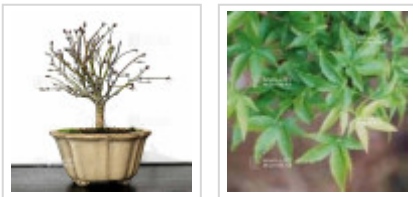

Vendu acer palmatum kiyo hime ref :16120252

Acer palmatum kiyo hime

ref. 12382

[\[+\] Voir sur le site](#)

Description

Hauteur de l'arbre seul: 190 mm. Largeur 230 mm. Poterie émaillée : Ø 160*85 mm. Style hokidachi. Issu de bouture. Aucunes plaies de taille ni de fil. Feuillage caduque. Rempoté en terre akadama pure en mars 2025. Photos décembre 2025.