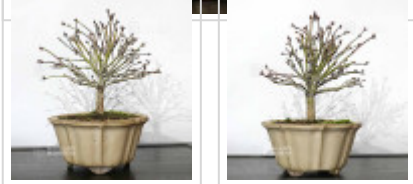

Vendu acer palmatum kiyo hime ref :16120252

Acer palmatum kiyo hime

ref. 12382

[\[+\] Voir sur le site](#)

Description

Hauteur de l'arbre seul: 190 mm. Largeur 230 mm. Poterie émaillée : Ø 160*85 mm. Style hokidachi. Issu de bouture. Aucunes plaies de taille ni de fil. Feuillage caduque. Rempoté en terre akadama pure en mars 2025. Photos décembre 2025.