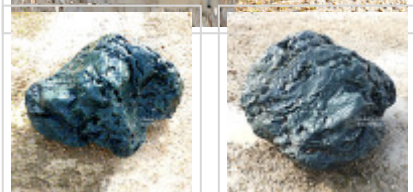

Roche samba n°12354

› Lanternes, bassins du japon

ref. 12354

1.145,00€

Produit encombrant
supplément de port de 55.00€

[+] [Voir sur le site](#)

Description

Roche Samba Importée du Japon – Pièce Unique pour Jardin Japonais

Cette roche Samba, soigneusement importée du Japon, est une véritable œuvre de la nature, caractérisée par son veinage unique. Son apparence majestueuse en fait un élément essentiel dans la création de jardins japonais, de chaniwa, de jardins de thé ou de promenades zen.

Poids 260 kilos.

Dimensions extérieures : Hauteur : 500 mm Largeur à la base : 900 mm.

Épaisseur : 700 mm .

Afin de sublimer les nuances de la roche et de vous offrir un aperçu de sa beauté naturelle, nous l'avons délicatement humidifiée lors de la prise de vue. Selon l'angle d'observation, la roche dégage une impression de puissance et de sérénité, renforçant l'atmosphère contemplative et harmonieuse de tout jardin japonais. Chaque pièce est unique et témoigne de l'excellence de l'artisanat japonais, ajoutant une touche d'élégance et de calme à votre espace extérieur.