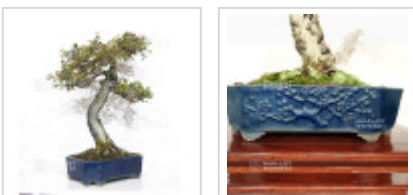

Vendu eleagnus pungens 28070254

Eleagnus pungens

ref. 12251

[\[+\] Voir sur le site](#)

Description

Hauteur de l'arbre : 830 mm. Largeur de 700 mm.

Poterie émaillée coloris bleu marine avec motifs en relief fleurs de prunier anicenne artisanale originaire de Chine avec superbe patine. de : 460*330*125 mm.

Style moyogi tronc sinueux.

L'eleagnus appelé aussi chalef ou olivier de bohême est un arbuste à feuillage persistant ovale au revers argenté. Les nouvelles pousses sont de couleur cuivre et ses fleurs parfumées sont petites d'un coloris jaune cireux.

Elles laisseront place à des fruits de la forme d'une olive brun rougeâtre de 8/ a 12 mm en fin de saison. Sujet âgé de plus de 60 ans, issu de yamadori avec ses plateaux formés et sa très belle écorce Ø de tronc +- 100 mm, nebari de +- 170 mm. Demande absolument du plein soleil. Sans aucunes blessures de fils, présente une plaie de taille en cours de cicatrisation sur sa face arrière. Très bonne conicité de tronc, superbe shari de tronc patiné par les années. Belle base racinaire. Rempoté au printemps 2023 en terre akadama.

Pour collectionneur, son écorce est parfaitement formée le mouvement de son tronc est gracieux en parfaite harmonie avec ses plateaux denses.

Photographié en aout 2025. Origine Pépinière Me Shiino Kentaro Shizuoka ken.