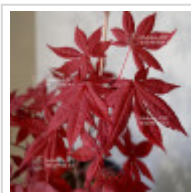

## Jet black

› Erables japonais › Acer amoenum

ref. 12208  

3 litres

**55,00€**

[\[+\] Voir sur le site](#)

### Description

Feuillage de printemps pourpre foncé presque noir avec nervures apparentes noires au printemps du plus bel effet, durant l'été le feuillage devient foncé avec de nouvelles pousses rouge vif et en automne coloration rouge orangé. Grande feuille de +- 5/8 cm de largeur a maturité.

Une des plus belles variétés de ces 15 dernières années. Unique en son genre de par sa vigueur et sa robustesse, supporte le plein soleil mais sera plus intense en couleurs a une place miombragée. Obtention des USA de Talon Buchholz Oregon. Encore un de mes préférés par sa vigueur, son coloris éclatant saura faire le bonheur de tous les jardiniers. Nouvelle introduction en Europe Guy MAILLOT