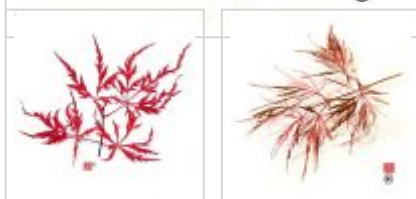

Hana matoi ® variété protégée taille baby

› Erables japonais › Acer matsumurae

ref. 12199 

3 litres

55,00€

[\[+\] Voir sur le site](#)

Description

Feuillage lacinié rose thyrien panaché de brun au printemps et sur les jeunes pousses estivales. Rouge orangé en automne. Variété très rare en culture difficile à multiplier mais un des plus beaux panaché de dissectum. Variété protégée sous licence. Multiplication interdite.

Si vous placez cette variété à l'ombre les teintes seront moins intenses aussi je vous conseille la pleine lumière et même le plein soleil ainsi vous pourrez profiter pleinement de la beauté de cette variété.