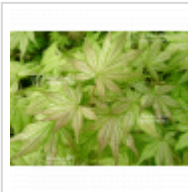

Shigitatsu sawa taille baby

› Erables japonais › Acer matsumurae

ref. 12189

3 litres

32,00€

[\[+\] Voir sur le site](#)

Description

Feuillage jaune vert à blanc vert au printemps avec nervures vertes apparentes et pointes brunes. L'été vert clair et vert foncé panaché .En automne splendide ! Du rose saumoné en passant par jaune rouge feu.

Shigitatsu sawa signifie : un petit oiseau échassier au long bec, le "[shigi](#)" près du ruisseau.

"Face à la demande croissante en Europe pour les variétés de collection, je propose cette année des plantes de qualité à des prix plus abordables. Ces plantes, jeunes et d'une hauteur comprise entre 10 et 20 centimètres, sont parfaites pour enrichir vos collections dès le début de leur développement." Attention elles devront rester absolument dans leur pot d'origine jusqu'au printemps 2027.