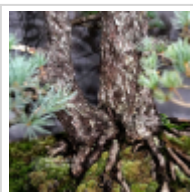

### Description

Master pièce de collection âgée plus de 60 ans.

- Hauteur de l'arbre : 980 mm
- Largeur des branches : 770 mm
- Dimensions de la poterie artisanale japonaise : 620 x 450 x 75 mm (couleur gris sable)

Cette superbe poterie peu profonde met en valeur la beauté de ce bonsaï, suscitant une forte émotion chez le spectateur.

Aucunes fortes plaies de taille ni traces de ligatures.

Style : Sokan (deux troncs soudés) Diamètres des troncs : 60 mm et 90 mm Nebari : 400-420 mm

Ce bonsaï est une variété de pin à cinq aiguilles de semis naturel, présentant des aiguilles bien vertes, fines et courtes. Il est rare de trouver des pins blancs d'une telle beauté dans le style des deux troncs. La parfaite conicité des troncs, l'écorce remarquable, ainsi que le positionnement harmonieux des rameaux et les bonnes proportions de l'ensemble font de ce pin un sujet d'exception, idéal pour les collectionneurs exigeants. Origine : Pépinière Me Shiraichi san