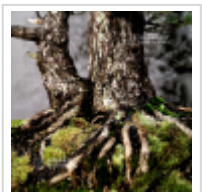

### Description

Master pièce de collection âgée plus de 60 ans.

- Hauteur de l'arbre : 980 mm
- Largeur des branches : 770 mm
- Dimensions de la poterie artisanale japonaise : 620 x 450 x 75 mm (couleur gris sable)

Cette superbe poterie peu profonde met en valeur la beauté de ce bonsaï, suscitant une forte émotion chez le spectateur.

Aucunes fortes plaies de taille ni traces de ligatures.

Style : Sokan (deux troncs soudés) Diamètres des troncs : 60 mm et 90 mm Nebari : 400-420 mm

Ce bonsaï est une variété de pin à cinq aiguilles de semis naturel, présentant des aiguilles bien vertes, fines et courtes. Il est rare de trouver des pins blancs d'une telle beauté dans le style des deux troncs. La parfaite conicité des troncs, l'écorce remarquable, ainsi que le positionnement harmonieux des rameaux et les bonnes proportions de l'ensemble font de ce pin un sujet d'exception, idéal pour les collectionneurs exigeants. Origine : Pépinière Me Shiraichi san