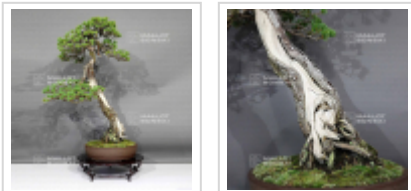

Vendu pinus pentaphylla ref: 18100242

› Bonsaï d'extérieur › Bonsaï de collection

ref. 12135 

[\[+\] Voir sur le site](#)

Description

Bonsaï Exceptionnel ! Pour collectionneurs et amateurs passionnés. Cet arbre, d'un style shakan unique, est empreint d'émotion grâce à la majesté de son tronc enroulé et à son apparence authentique et épurée. cet exemplaire rare mérite d'être découvert.

Hauteur de l'arbre : 890 mm. Largeur de 560 mm.

Poterie japonaise ronde non émaillée ancienne et artisanale, coloris brun sombre avec motifs coloris sable de dimensions : Ø 400*90 mm.

Style shakan tronc Ø 160 mm.

Sujet âgé de plus de 120 ans, issu de semis naturel avec de petites aiguilles bleutées. Plateaux formés, très belle écorce formée. Très bonne conicité de tronc, pas de fortes plaies de tailles ou traces de fils, très belle base racinaire.

Superbe base racinaire. Nebari de 250 -280 mm. La présence de jin et de shari, patinés par le temps, ajoute à son charme indéniable. À noter : Ce bonsaï nécessite une exposition en plein soleil. Vendu sans sa tablette. Photos prises en octobre 2024.