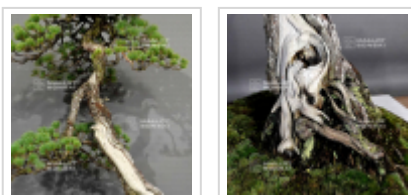

Vendu pinus pentaphylla ref: 18100242

› Bonsaï d'extérieur › Bonsaï de collection

ref. 12135 

[\[+\] Voir sur le site](#)

Description

Bonsaï Exceptionnel ! Pour collectionneurs et amateurs passionnés. Cet arbre, d'un style shakan unique, est empreint d'émotion grâce à la majesté de son tronc enroulé et à son apparence authentique et épurée. cet exemplaire rare mérite d'être découvert.

Hauteur de l'arbre : 890 mm. Largeur de 560 mm.

Poterie japonaise ronde non émaillée ancienne et artisanale, coloris brun sombre avec motifs coloris sable de dimensions : Ø 400*90 mm.

Style shakan tronc Ø 160 mm.

Sujet âgé de plus de 120 ans, issu de semis naturel avec de petites aiguilles bleutées. Plateaux formés, très belle écorce formée. Très bonne conicité de tronc, pas de fortes plaies de tailles ou traces de fils, très belle base racinaire.