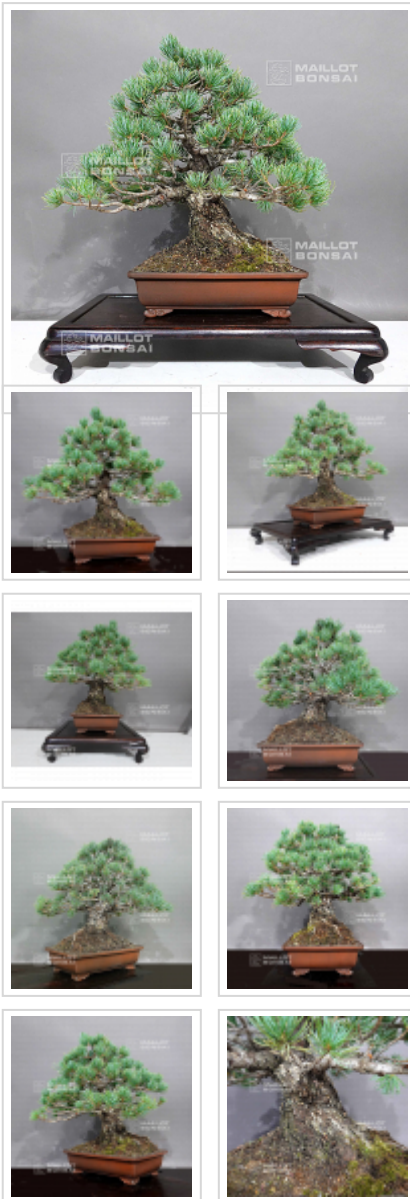

## Vendu pinus pentaphylla ref :22080234

*Pinus pentaphylla*

ref. 12016 

[\[+\] Voir sur le site](#)

### Description

Bonsaï d'exception : un trésor pour les collectionneurs.

Ce remarquable bonsaï capture l'essence même de l'art du bonsaï et constitue un véritable bijou pour les collectionneurs.

L'arbre, d'une hauteur imposante de 345 mm, arbore une envergure majestueuse de branches s'étendant sur 380 mm.

Sa poterie, une création artisanale japonaise non émaillée, témoigne d'une qualité inégalée, mesurant 260\*180\*70 mm.

Le style moyogi selon lequel il est façonné renforce son charme naturel et équilibré.

Les branches du pin sont gracieusement disposées, évoquant une harmonie parfaite, sans la moindre trace de fils apparents ou de cicatrices de tailles passées.

Le diamètre du tronc, mesurant entre 90 et 100 mm, témoigne de la robustesse de cet arbre. Son nébari, magnifiquement étendu sur 130-150 mm, ajoute une touche d'élégance saisissante.