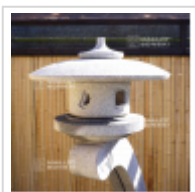

Lanterne granite type rankei 250 cm

› Lanternes, bassins du japon › Lanternes en granite

ref. 12008

4.330,00€

Produit encombrant
supplément de port de 95.00€

[\[+\] Voir sur le site](#)

Description

Lanterne de jardin japonais en granite véritable.

Hauteur sans le pied de 250 cm.

Poids :+/- 1100 kilos en 6 éléments.

Voici les dimensions approximatives de chacun d'eux :

Le dernier élément sur le chapeau: hauteur 20 cm Ø 32 cm.

Le chapeau hauteur 20 cm Ø 100 cm.

La cage hauteur 30 cm Ø 47 cm.

Le plateau qui supporte la cage :hauteur 18 cm Ø 65 cm

l'arche : hauteur 145 cm section 25**20 cm.

Le piedestal :90*70*40 cm.

La lanterne est vendue seule sans le décor, il s'agit d'une suggestion de mise en scène facilement réalisable chez vous.

Style de lanterne méconnue même au Japon.Fabrication spéciale pour MAILLOT BONSAI à partir d'un ancien livre d'architecture des jardins japonais.

Ces modèles sont maintenus en place grâce au pied lourd servant de contrepoids. Ce pied dans laquelle l'arche est emboîtée sera enterré et scellé de niveau pour garantir un bon assemblage de l'ensemble des éléments.