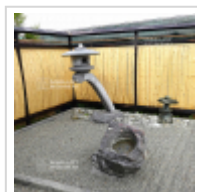

Lanterne granite type rankei 250 cm

› Lanternes, bassins du japon › Lanternes en granite

ref. 12008

4.330,00€

Produit encombrant
supplément de port de 95.00€

[\[+\] Voir sur le site](#)

Description

Lanterne de jardin japonais en granite véritable.

La cage hauteur 30 cm Ø 47 cm.

Le plateau qui supporte la cage :hauteur 18 cm Ø 65 cm

l'arche : hauteur 145 cm section 25**20 cm.

Le piedestal :90*70*40 cm.

La lanterne est vendue seule sans le décor, il s'agit d'une suggestion de mise en scène facilement réalisable chez vous.

Style de lanterne méconnue même au Japon.Fabrication spéciale pour MAILLOT BONSAI à partir d'un ancien livre d'architecture des jardins japonais.

Ces modèles sont maintenus en place grâce au pied lourd servant de contrepoids. Ce pied dans laquelle l'arche est emboîtée sera enterré et scellé de niveau pour garantir un bon assemblage de l'ensemble des éléments.

Ce modèle est souvent placé près des plans d'eau et des rivières.

Nos éléments de jardin (bassins, lanternes en granite, pierres et pas japonais) sont généralement stocké en extérieur. En effet la patine et l'aspect ancien ainsi obtenu (lichens et mousses) apportent un caractère supplémentaire d'authenticité généralement très apprécié dans l'art du jardin japonais traditionnel.