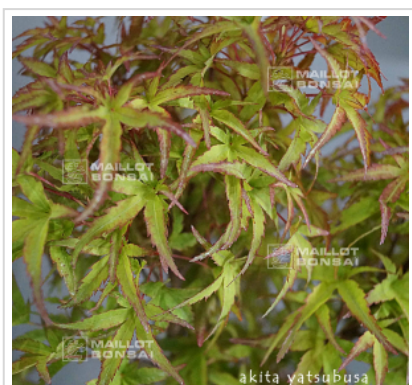

Akita yatsubusa

› Erables japonais › Acer palmatum

ref. 11921

1.5 litres

45,00€

3 litres

65,00€

[\[+\] Voir sur le site](#)

Description

Feuillage vert au pointes rose brun au printemps et sur nouvelles pousses estivales. Orangé rouge écarlate en automne. Feuillage dense de petite taille. Port compact croissance lente. rare en culture. Nouvelle introduction en Europe Guy MAILLOT

Fiche technique

<i>Espèce</i>	Acer palmatum
<i>Variété</i>	Akita yatsubusa
<i>Couleur des feuilles</i>	Vertes
<i>Forme des feuilles</i>	Palmées
<i>Hauteur adulte</i>	Inférieur à 2 mètres
<i>Port</i>	Compact
<i>Exposition</i>	Soleil