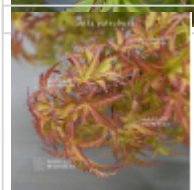

Akita yatsubusa

› Erables japonais › Acer palmatum

ref. 11921

1.5 litres

45,00€

3 litres

65,00€

[\[+\] Voir sur le site](#)

Description

Feuillage vert au pointes rose brun au printemps et sur nouvelles pousses estivales. Orangé rouge écarlate en automne. Feuillage dense de petite taille. Port compact croissance lente. rare en culture. Nouvelle introduction en Europe Guy MAILLOT