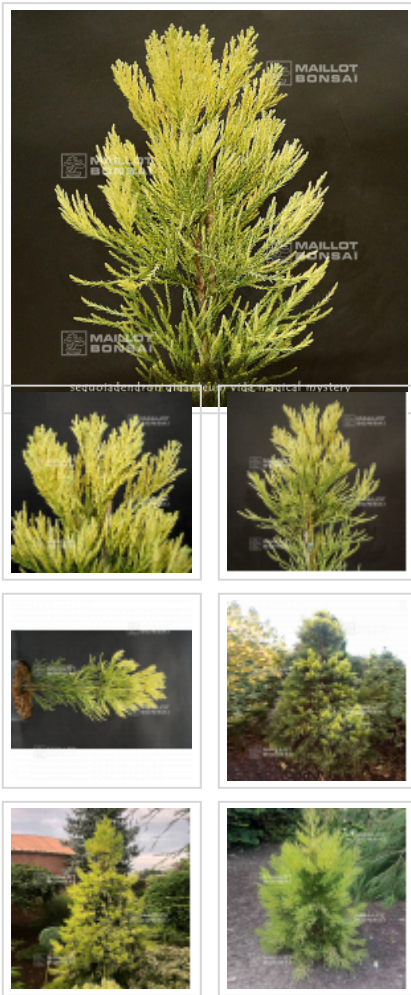

## Sequoiadendron giganteum vida magical mystery

*Sequoiadendron giganteum vida magical mystery*

ref. 11755 

**48,00€**

[\[+\] Voir sur le site](#)

### Description

Cette variété encore rare sur le marché est une amélioration jaune citron du type.

Il a un tronc bien droit avec une écorce extrêmement épaisse, très fissuré d'un rouge brun clair. Ses branches principales, prenant une direction oblique plongeante, donnant à sa couronne une forme conique très régulière. Les feuilles sont squamiformes (en écailles) plus ou moins lancéolées qui varient en taille entre 2 et 4 cm.

Son tronc brun rouge se démarque dans n'importe quel paysage.

Taille adulte : environ 300-350 cm.

Envergure adulte : 60-90 cm. Croissance à vitesse moyenne (30/40 cm par an).

Le sequoia géant pousse dans des sols acides, glaiseux, humides, sableux, bien drainés et argileux.

Cette variété pousse en forme pyramidale quand elle est jeune, et prend une forme plus colonnaire avec l'âge.

Livré en pot de 5 litres Ø 22 cm hauteur approximative du végétal à la livraison de 80-100 cm.