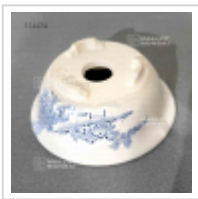

Poterie 11404

› Bonsai pots

ref. 11404

12,00€

[\[+\] Show on the website](#)

Description

Dimensions extérieures: 80*35 mm.

Dimensions intérieures : 60*25 mm. Coloris porcelaine ivoire à motifs paysages bleus. Voici des pots, mais pas n'importe quels pots. Bonne qualité, nombreux orifices de drainages, grès non gélif, cuisson à haute température. Fabrication artisanale et soignée a Nagoya Yokaiichi Japon.